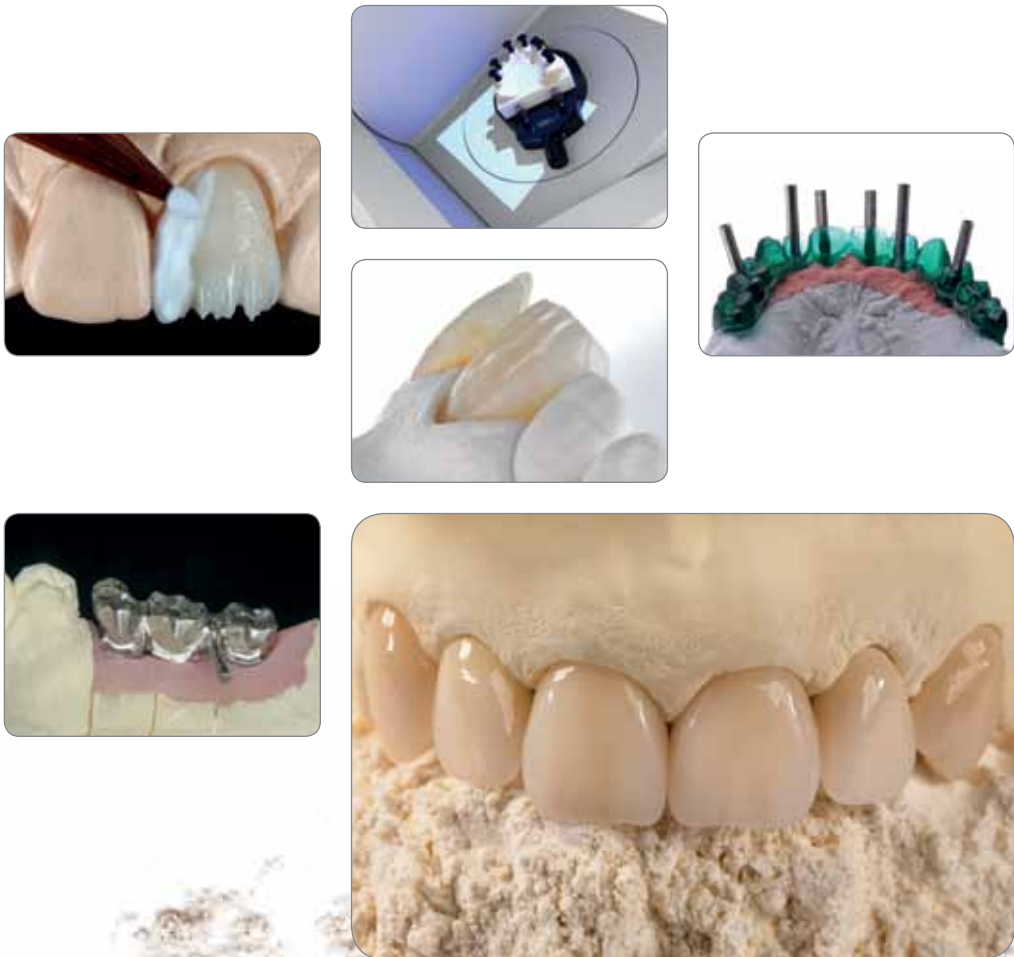

Перфектното качество е това, което прави семейството от твърди гипсове на GC най-популярното в Европа. С опит в производството на всички видове дентални конструкции, GC гипсовете са специално разработени да осигуряват постоянно точни модели и пънчета, напълно отговарящи на изискванията на модерната зъботехническа лаборатория.

Верни на систематичния принцип на GC - "Едно доказало се портфолио от гипсове за всички индикации и приложения" - ние представяме три вида гипс, които перфектно могат да бъдат съчетавани, за да създадете основата на Вашата естетика:

GC Fujirock® EP **Classic**, един гипс, приложим за всичко
GC Fujirock® EP **Premium**, подобрен гипс за високи технологии
GC Base Stone, изключително свободно разливащ се гипс за цокъл с минимална експанзия

Всеки гипс се произвежда в гама от цветове, които ви позволяват да създавате комбинации, представящи най-доброто от Вашата работа .. и Вашата лаборатория.

GC портфолио от гипсове ... **ОСНОВА** за успех.

Случаи и снимки, любезно предоставени от: MDT M. Brüsch / MDT Ph. Llobell / MDT D. Ibraimi / MDT M. Bläden