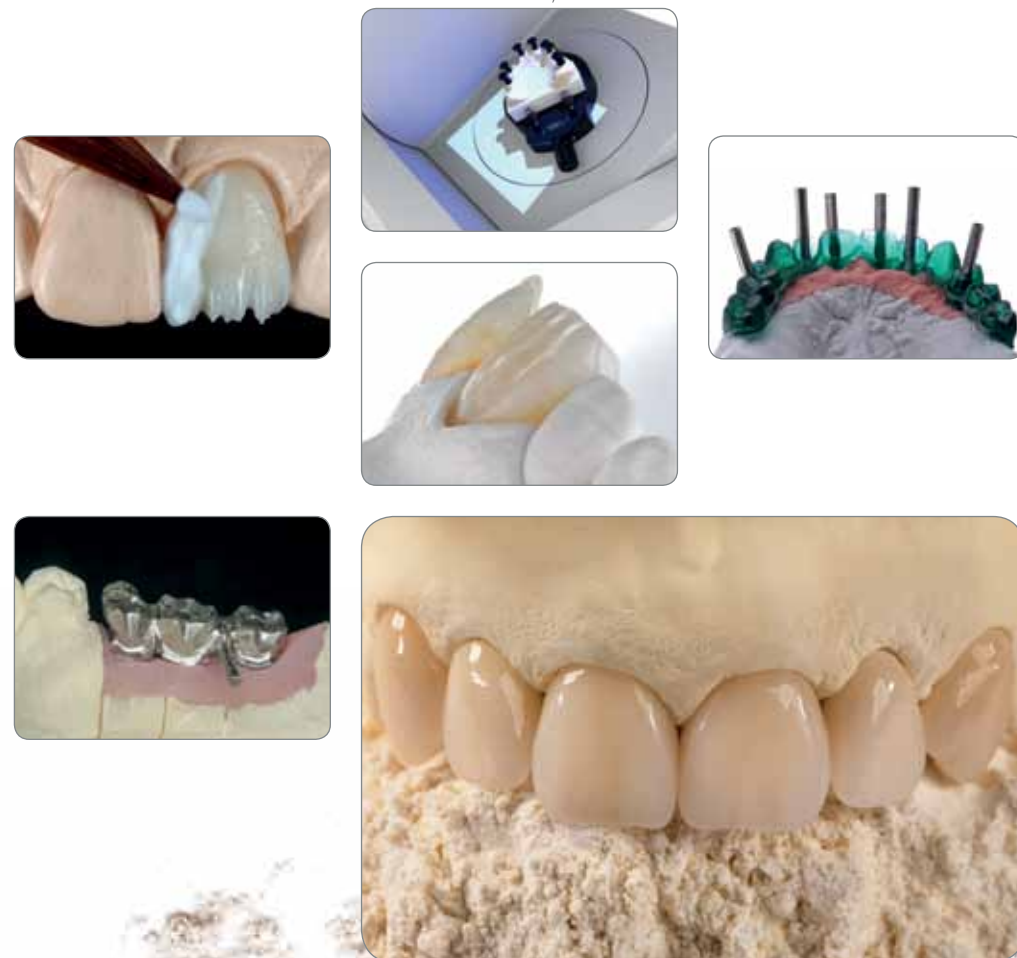

Calitatea superioară a familiei de gipsuri dure de la GC o recomandă ca fiind una dintre cele mai populare din Europa. Utilizate la producția tuturor tipurilor de lucrări protetice, gipsurile GC sunt concepute special pentru a oferi o precizie ridicată a modelelor și bonturilor, îndeplinind în totalitate cerințele unui laborator de tehnică dentară modern.

Urmând abordarea GC sistematică - "O singură familie de gipsuri pentru toate necesitățile și aplicațiile" - vă prezentăm trei gipsuri care pot fi combinate perfect pentru a crea fundația esteticii dumneavoastră:

GC Fujirock® EP **Classic**, un gips cu adevărat multifuncțional
GC Fujirock® EP **Premium**, un gips îmbunătățit pentru tehnici cu performanțe ridicate
GC Base Stone, un gips fluid excepțional pentru baze, cu expansiune minimă

Fiecare gips este disponibil într-o gamă de culori ce vă permite să creați combinații de nuanțe pentru a evidenția tot ce este mai bun în lucrările dumneavoastră ... și în laborator.

Familia de gipsuri GC ... fundația pentru succes.