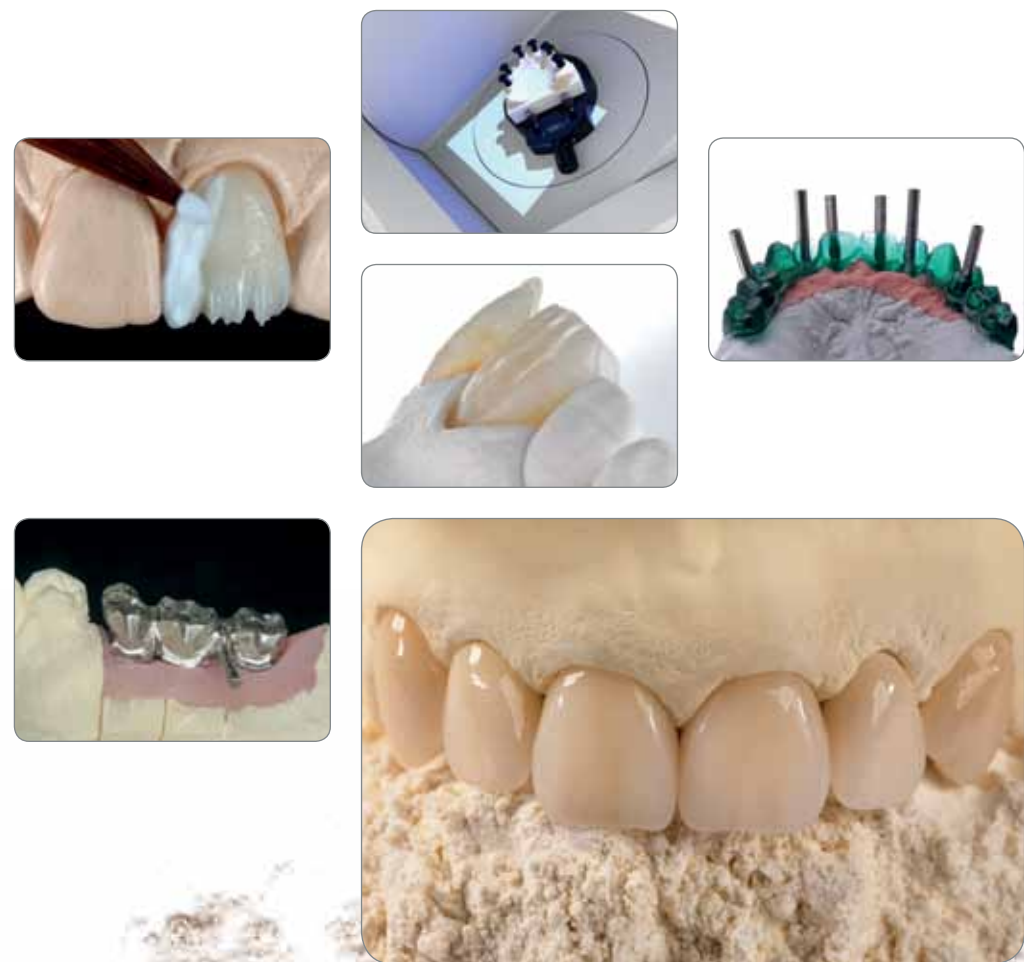

Izredna kvaliteta je tisto, kar dela GC družino super trdih mavcev med najpopularnejšimi v Evropi. Uporablja se pri izdelavi vseh vrst protetičnih izdelkov, GC super trdi mavci so še posebej razviti za izdelavo konsistentno natančnih delovnih modelov in krnov, kar v celoti izpolnjuje pristop modernega zobotehničnega laboratorija.

Resničen sistematični pristop GC - "Zanesljiva družina mavcev za vse zahteve in vse aplikacije" - predstavljamo tri mavce, ki se jih lahko odlično kombinira, da se ustvari temelj vaše estetike:

- GC Fujirock® EP **Classic**, pravi vsestranski mavec
- GC Fujirock® EP **Premium**, izboljššan mavec za visoko zahtevne tehnike
- GC Base Stone, izjemno prosto tekoč mavec za baze z minimalno ekspanzijo

Vsak mavec je na voljo v paleti barv, ki vam pomaga ustvariti barvno kombinacijo, ki bo pokazala najboljše v vašem delu ... vašega laboratorija.

GC družina mavcev ... temelj vašega uspeha.

Primeri in slike z dovoljenjem: MDT M. Brusch / MDT Ph. Uobell / MDT D. Ibraimi / MDT M. Bladen

GC Fujirock® EP Classic

GC Fujirock® EP Classic je vreden svojega imena. Eden od najpopularnejših zobotehničnih super trdih mavcev tipa 4, je "klasika".
Idealen je za vse vrste protetičnih del, ker združuje visoko natančnost, izjemno trdoto robov in visoko stabilnost pod pritiskom.
GC Fujirock® EP Classic je zelo tekoč a vendar tiksotropen za odlične lastnosti rokovanja in enostavno vlivanje brez zračnih mehurčkov.

Izberite barvo, ki ustreza vašim vsakodnevnim izdelkom:

- Golden Brown
- Topaz Beige

Trije mavci, neomejene možnosti

GC Fujirock® EP Premium

GC Fujirock® EP Premium je bil posebej razvit za visoko zahtevne tehnike in občutljive tehnologije kot so obsežni implantatni primeri in kompleksne polno-keramične indikacije.
Izboljšana sestava prahu GC Fujirock® EP Premium in izpopolnjena sprememba barve ga dela posebnega med mavci, popolna izbira za raznolike aplikacije.

Izberite barvo, ki najbolj ustreza vašemu izpopolnjenemu izdelku:

- Pastel Yellow
- Polar White
- Inca Brown
- Titanium Grey