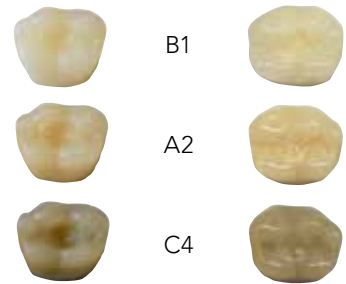

Essentia® Universal shade de GC

Un color que se ajusta a todo

Essentia de GC ha marcado un cambio de modelo en la odontología restauradora al introducir un nuevo concepto en las restauraciones estéticas mediante el uso de tan solo siete colores y así abrir la puerta a un nuevo mundo de odontología restauradora más sencilla.

Con **Essentia Universal**, GC hace que la puerta a la simplificación se abra de par en par. El color Essentia Universal es **la solución definitiva para restauraciones posteriores: un color con un efecto de integración asombroso, ahora disponible en tres viscosidades**. Elija entre pasta, inyectable y una viscosidad muy fluida, **dependiendo de qué sea más útil para cada caso**. Desde restauraciones cervicales a oclusales, todas las versiones del color Universal son lo **suficientemente resistentes para cualquier tipo de cavidad**, sin limitaciones.

Gracias a un tratamiento de relleno patentado y al uso de partículas ultrafinas, **las propiedades físicas de Essentia HiFlo y Essentia LoFlo** son incluso más altas que las de Essentia Universal, lo que confirma que las tres viscosidades pueden utilizarse con seguridad **para cualquier indicación**.

Essentia color Universal (pasta)
mimetizado con distintos colores
de dientes

Resistencia a la flexión y abrasión a 3 cuerpos de las tres viscosidades del color Essentia Universal (fuente: datos de GCC R&D)