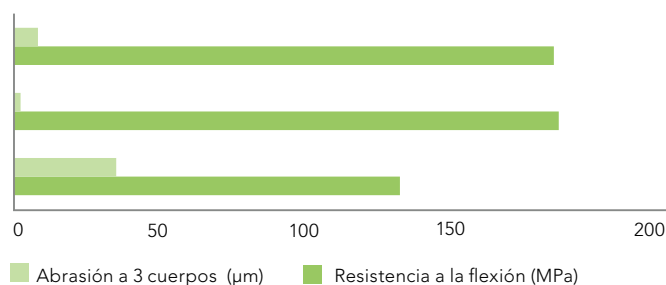

Essentia® Universal shade de GC

Un color que se ajusta a todo

Essentia de GC ha marcado un cambio de modelo en la odontología restauradora al introducir un nuevo concepto en las restauraciones estéticas mediante el uso de tan solo siete colores y así abrir la puerta a un nuevo mundo de odontología restauradora más sencilla.

Con **Essentia Universal**, GC hace que la puerta a la simplificación se abra de par en par. El color Essentia Universal es **la solución definitiva para restauraciones posteriores: un color con un efecto de integración asombroso, ahora disponible en tres viscosidades**. Elija entre pasta, inyectable y una viscosidad muy fluida, **dependiendo de qué sea más útil para cada caso**. Desde restauraciones cervicales a oclusales, todas las versiones del color Universal son lo **suficientemente resistentes para cualquier tipo de cavidad**, sin limitaciones.

Gracias a un tratamiento de relleno patentado y al uso de partículas ultrafinas, **las propiedades físicas de Essentia HiFlo y Essentia LoFlo** son incluso más altas que las de Essentia Universal, lo que confirma que las tres viscosidades pueden utilizarse con seguridad **para cualquier indicación**.

Essentia color Universal (pasta)
mimetizado con distintos colores
de dientes

Resistencia a la flexión y abrasión a 3 cuerpos de las tres viscosidades del color Essentia Universal (fuente: datos de GCC R&D)