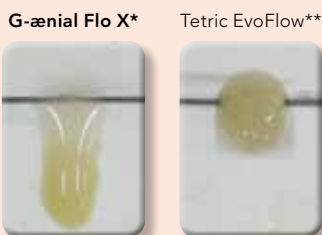

G-ænial Flo X **idealno teče** u kavitet i osigurava **izvrsno prilagodavanje** zidovima kaviteta

**Tetric EvoFlow nije GC zaštitni znak.

Visoka rendgenska vidljivost

G-ænial Flo X omogućava laku dijagnozu čak i kod debljine sloja od samo 0,5 mm!

Rendgenska vidljivost cakline:
190-210% AI

G-ænial Flo X restauracija:
303% AI kod debljine sloja od 1 mm i
284% AI kod debljine od 0,5 mm*

Dr A. Coryn, Belgija

8 boja uključujući 2 opakera

Razvijeni za **prekrivanje diskoloracija na dnu kaviteta**, opakeri (AO2 i AO3) savršeni su temelj za sve estetske zahtjeve.

Razlika u translucenciji pri debljini sloja od 1 mm između standardne boje (Standard Shade) A2 i unutrašnje boje (Inside Shade) AO2.

Jednostavno nanošenje

Jedinstveni **ergonomski oblik štrcaljke** s dugom i tankom mlaznicom omogućava doseg i **najdubljih kaviteta**