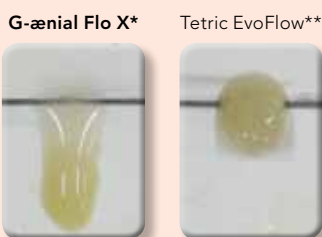

Vâscozitate optimă pentru lining

G-ænial Flo X **curge ușor** în cavitate și asigură o **adaptare excelentă** la pereții cavității

**Tetric EvoFlow nu este marcă înregistrată GC.

Radiopacitate ridicată

G-ænial Flo X permite un diagnostic simplu **chiar și în cazul unui strat de doar 0.5 mm!**

Radiopacitatea smalțului:
190-210% AI

Restaurare cu G-ænial Flo X:
303% AI la 1 mm și
284% AI la 0,5 mm grosime*

Dr A. Coryn, Belgia

8 nuanțe care includ 2 nuanțe de opac

Concepute pentru a **masca decolorările fundului de cavitate**, aceste nuanțe de opac (AO2 și AO3) reprezintă fundația perfectă pentru toate cerințele dumneavoastră estetice

Observați diferențele de transparență la 1 mm grosime între Nuanța Standard A2 și Nuanța Interioară AO2

Aplicare confortabilă

Design-ul ergonomic unic al seringii cu vârful lung & subțire oferă posibilitatea de a pătrunde **chiar și în cele mai adânci cavități**

G-ænial Flo X prezintă **deasemenea cel mai bun echilibru între rezistență* și vâscozitate** din categoria sa; acest lucru îl face materialul preferat pentru **toate indicațiile tradiționale** în care este necesar un material fluid!