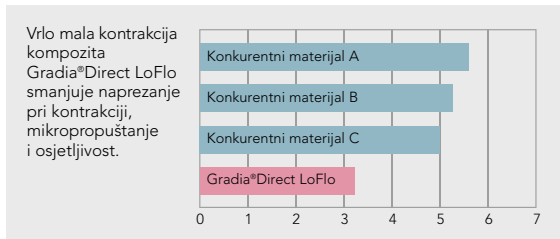

Visoka otpornost na trošenje i mala kontrakcija za vašu sigurnost

Gradia® Direct LoFlo postiže izvrsnu stabilnost zahvaljujući jedinstvenoj tehnologiji radiokontrasta visoke gustoće (HDR). **Otpornost na trošenje i pucanje** lako prati moderne kompozite za stražnje ispune i pored toga nudi do **55% manju kontrakciju** od vodećih tekućih kompozita na tržištu.

% kontrakcije volumena pri polimerizaciji