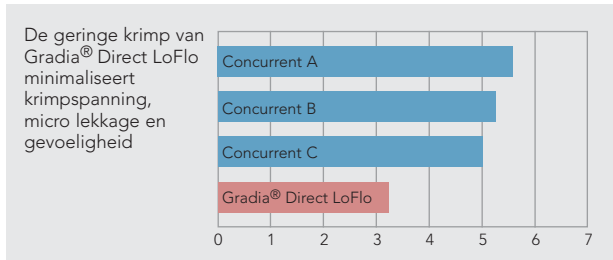

Een hoge weerstand tegen slijtage en een lage krimp voor blijvend succes.

Gradia® Direct LoFlo bereikt een hoge stabiliteit dankzij de unieke High Density Radiopaque (HDR) technologie.

De **weerstand tegen slijtage en de breukvastheid** is vergelijkbaar met moderne posterieure composieten en daar bovenop heeft het materiaal **55% minder krimp** dan de huidige populaire flowable composieten.

Polymerisatie krimp in volume %