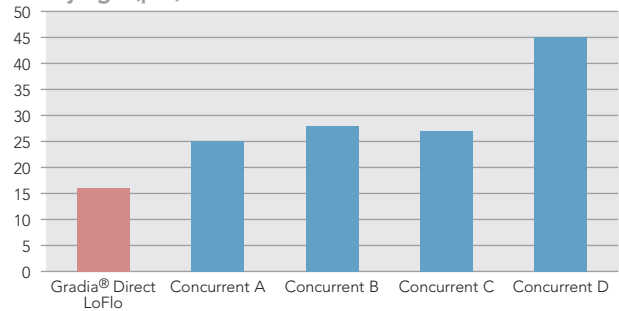

slijtage (µm)

Betrouwbaarheid

De geprepolymeriseerde HDR-filler met Nano-Silica technologie bevordert in sterke mate de **duurzaamheid, polijstbaarheid en radiopaciteit**. De incorporatie van fluor-aluminium-silicaatglas biedt extra bescherming tegen secundaire cariës.