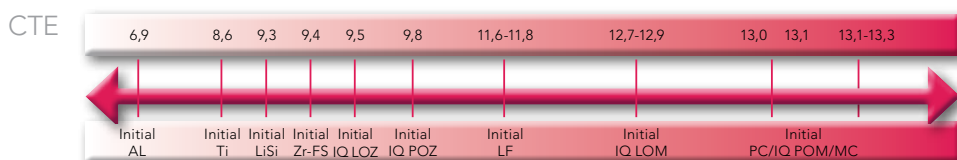

Cut-back tehnika

Koristite Lustre Pastes

Opalescentne i incizio boje

Završni izgled

Najbrže rješenje za sve monolitne radove iz cirkonij-oksidge keramike

- Širok raspon koeficijenta toplinske ekspanzije, kako bi se mogla koristiti cijela paleta proizvoda GC Initial keramike i gotovo sve vrste drugih keramika ili umjetnih keramičkih zuba.
- Bez složenog slojevanja ili dodatnih ciklusa pečenja. Brzo - lako - sigurno. Paste spremne za upotrebu s finim tiksotropnim osobinama, za lako i tačno nanošenje.
- Tečnosti za razrjeđivanje i osvježavanje za održavanje optimalne konzistencije do završetka rada.