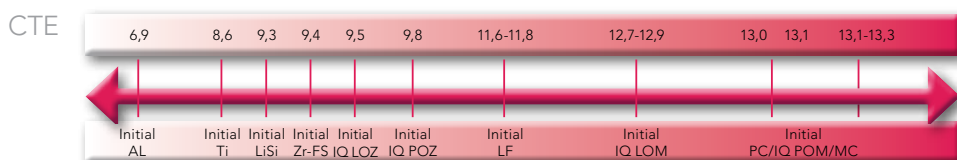

Cut-back tehnika

Koristite Lustre Pastes

Opalescentne i incizio boje

Završni izgled

Najbrže rješenje za sve monolitne radove iz cirkonij-oksidge keramike

- Širok raspon koeficijenta toplinske ekspanzije, kako bi se mogla koristiti cijela paleta proizvoda GC Initial keramike i gotovo sve vrste drugih keramika ili umjetnih keramičkih zubi.
- Bez složenog slojevanja ili dodatnih ciklusa pečenja. Brzo - lako - sigurno. Paste spremne za uporabu s finim tiksotropnim svojstvima, za lako i točno nanošenje.
- Tekućine za razrjeđivanje i osvježavanje za održavanje optimalne konzistencije do završetka rada.