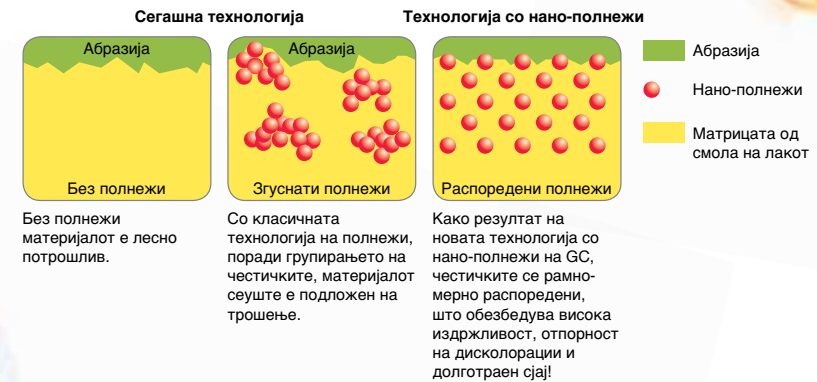

Дали барате едноставно решение за да додадете карактеристичност на вашите секојдневни естетски изработки? Сестраноста на Optiglaze Color ќе Ве воодушеви со додавање на боја, површински сјај и долготрајна заштита на вашите:

- Композитни коронки и мостови
- Привремени композитни коронки и мостови
- Хибридни керамички коронки
- Протези прицврстени врз импланти
- Акрилатни мостови перманентно фиксирани врз импланти
- Вештачки заби
- Акрилатни протези

Затоа што сè
изгледа поубаво во боја

Optiglaze Color ќе Ве воодушеви

- Спремен за употреба, лесен за работа, без полирање, заштедува драгоцено време
- Може да одберете од широката разновидност на бои, за внатрешна или надворешна карактеризација, со цел да постигнете совршена естетика
- Со обновената технологија на nano-полнежи, вашата реставрација добива висока издржливост, која резултира со долготраен сјај, отпорен на дисколорации

Optiglaze Color ја содржи обновената технологија на nano-полнежи од GC, што допринесува лакот да има висока издржливост и долготраен сјај.