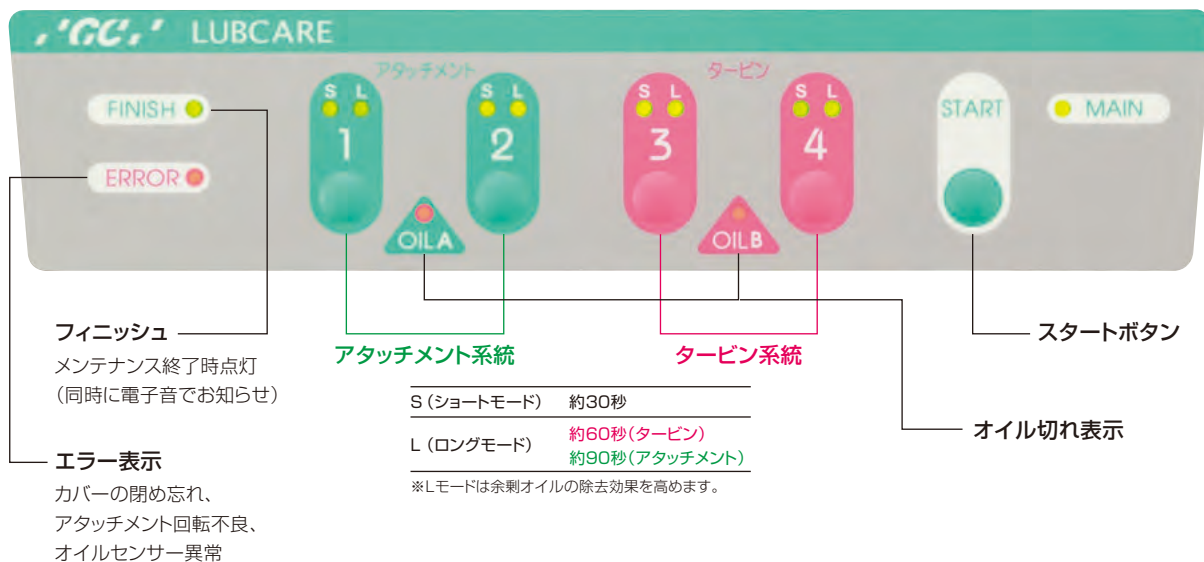

ルブケア

ハンドピース自動給油洗浄装置

Easy Maintenance

LUBCARE

面倒なハンドピースメンテナンスは 簡単、確実、経済的なルブケアにお任せ。

- ハンドピースを装着してスタートボタンを押すだけの簡単操作(セットしたハンドピースを自動的に連続処理します)。
- スプレー缶タイプのため、アタッチメントとタービン個別のオイル使用が可能、確実な給油洗浄が行えます。
- オイル消費量の低減、作業時間の短縮はもちろん、日常的なメンテナンスでハンドピースの長寿命化にも役立ちます。

排気回路を封鎖することにより、オイルをヘッド部に無駄なく供給します。

モーターアタッチメントは、モーター駆動によりギヤを回転させながら給油洗浄を行うため隅々までオイルを行き渡らせることができます。

LUBCARE

CLEANING & LUBRICATION

ハンドピースメンテナンスのステップ

※給油後のブローは、エアを間歇的に噴出。少量のオイルで給油洗浄を確実にしています。

アタッチメントとタービンの専用2システムを用意

モーターアタッチメントとエアータービンの専用回路を搭載。各々メーカー推奨の専用オイルでの給油洗浄が行えます。

ルブケアでの処理は、480cc缶で約1,200本可能。手差し約1/10と経済的です。

効率診療にぴったりの1クール4本仕様

1回の診療でタービン2本、モーターアタッチメント2本を使用しても、処理は1度で済みますので効率的なメンテナンス作業が行えます。

これからの診療室の衛生管理に

ルブケアを用いたハンドピース・メンテナンスは、手差しによるメンテナンスと違い診療空間をオイルの飛沫で汚すことなく、衛生的です。

らくらくできる 清掃・メンテナンス

使用後のオイルは、機械底部のオイル溜りに。吸収シートは市販ティッシュペーパーが利用でき、経済的です。

ハンドピース自動給油洗浄装置

ルブケア

仕様●

- 電源: AC100V 50/60Hz
- 消費電力: 20VA
- 使用エア圧: 0.45~0.6MPa
- エア流量: 27L/min
- 外形寸法: 幅280×奥行300×高さ350mm
- 重量: 8.5kg
- モーターアタッチメント用: 2系統
- エアタービン用: 2系統(取付ジョイント部 ISO 4ホール)*