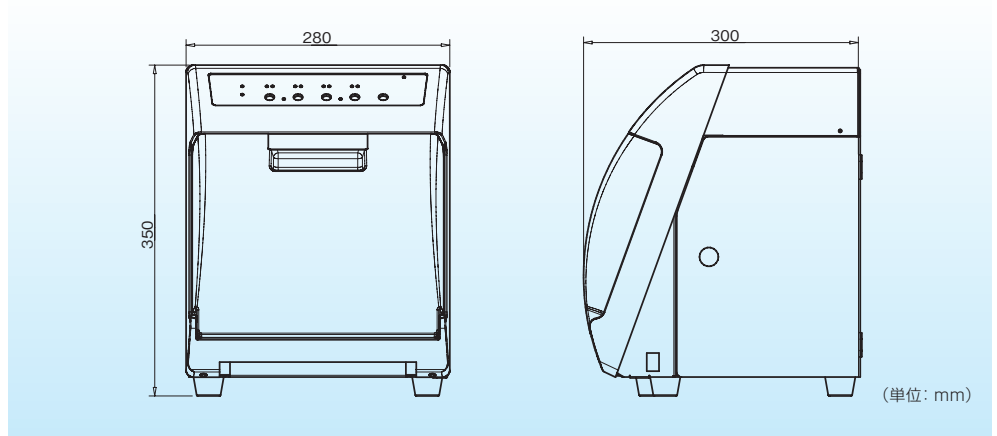

オプション

イオム用アダプターカプリング

カボ用アダプターカプリング

消耗品

ジーシー タービンスプレー

1本 480mL

1本
1函(6本セット)

カボスプレー 2112A

1本 500mL

1本
1函(6本入)

※カボスプレー2112Aをご使用になる場合には、別途ルブケア本体の調整が必要となり、調整費用が発生いたします。詳しくはお近くの弊社支店・営業所までお問い合わせください。

※掲載の価格と参考データは2023年6月現在のものです。
※色調は印刷のため現品と若干異なることがあります。

ご使用に際しては、必ず製品添付の
使用説明書をお読みください。

発売元 **株式会社 ジーシー**
東京都文京区本郷3丁目2番14号

カスタマーサービスセンター
お客様窓口 ☎0120-416480
受付時間9:00a.m.~5:00p.m.(土曜日、日曜日、祝日を除く)
<https://www.gc.dental/japan/>

支店
●東京(03)3813-5751 ●大阪(06)4790-7333
営業所
●北海道(011)729-2130 ●名古屋(052)757-5722
●東北(022)207-3370 ●九州(092)441-1286

iPhoneもAndroidも

どちらもコチラのQRでOK!

推奨OSバージョンはiOS:14.0以上、Android:10.0以上です。

ジーシー
公式アプリ

SZ001X2306