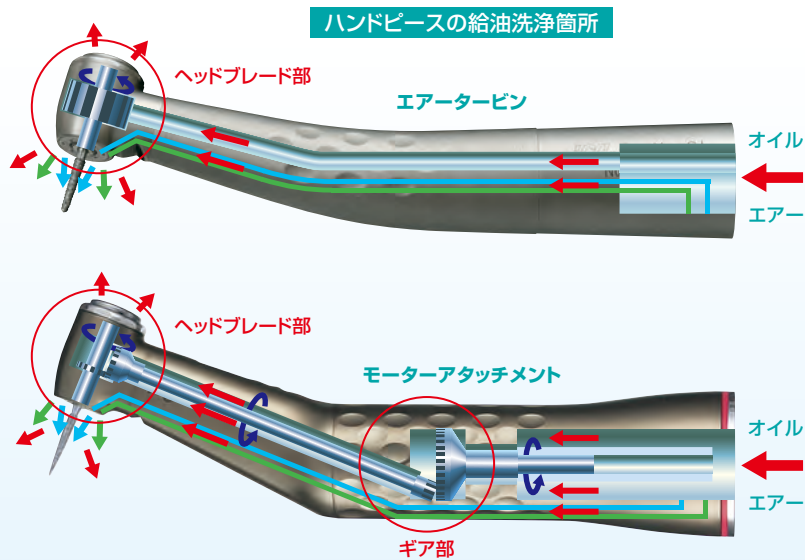

ルブケア

ハンドピース自動給油洗浄装置

Easy Maintenance

LUBCARE

面倒なハンドピースメンテナンスは 簡単、確実、経済的なルブケアにお任せ。

- ハンドピースを装着してスタートボタンを押すだけの簡単操作(セットしたハンドピースを自動的に連続処理します)。
- スプレー缶タイプのため、アタッチメントとタービン個別のオイル使用が可能、確実な給油洗浄が行えます。
- オイル消費量の低減、作業時間の短縮はもちろん、日常的なメンテナンスでハンドピースの長寿命化にも役立ちます。

排気回路を封鎖することにより、オイルをヘッド部に無駄なく供給します。

モーターアタッチメントは、モーター駆動によりギヤを回転させながら給油洗浄を行うため隅々までオイルを行き渡らせることができます。

LUBCARE

CLEANING & LUBRICATION

ハンドピースメンテナンスのステップ

※給油後のブローは、エアを間歇的に噴出。少量のオイルで給油洗浄を確実にしています。

アタッチメントとタービンの専用2システムを用意

モーターアタッチメントとエアータービンの専用回路を搭載。各々メーカー推奨の専用オイルでの給油洗浄が行えます。

ルブケアでの処理は、480cc缶で約1,200本可能。手差し約1/10と経済的です。

効率診療にぴったりの1クール4本仕様

1回の診療でタービン2本、モーターアタッチメント2本を使用しても、処理は1度で済みますので効率的なメンテナンス作業が行えます。

これからの診療室の衛生管理に

ルブケアを用いたハンドピース・メンテナンスは、手差しによるメンテナンスと違い診療空間をオイルの飛沫で汚すことなく、衛生的です。