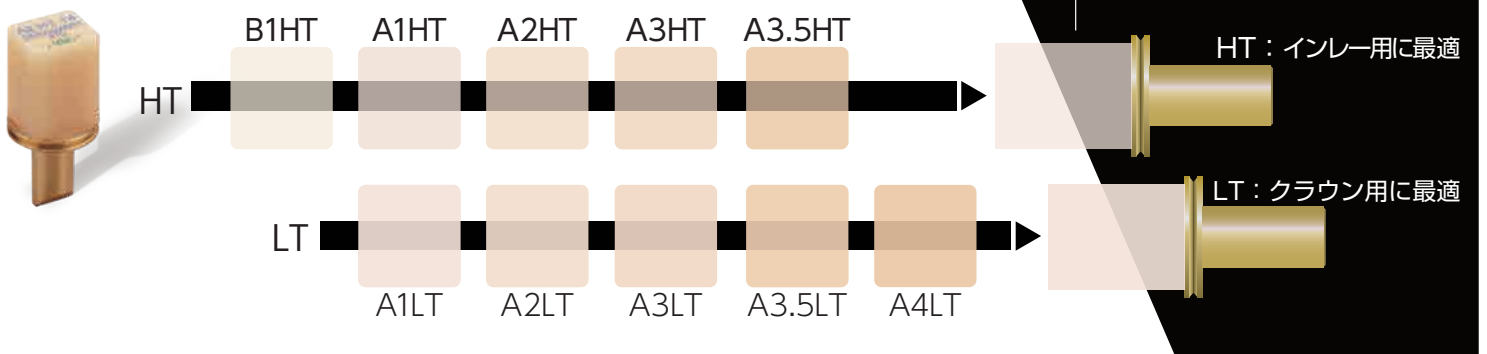

セラスマート 270 (HT)

CAD/CAM用高靱性ハイブリッドブロック

High Translucent Block

審美的透明感を再現したセラスマート

セラスマート 270 透明性の比較

審美性に優れた透明感を追求

口腔内スキャナー

IOS を用いた審美診療にフォーカス

セラスマート 270(HT) は、従来のセラスマート同様のミリング性を有し、研磨性、光沢維持性に優れた透明性の高い高靱性ハイブリッドレジンブロックです。そのため、より透明性が求められる審美性の高いインレーやアンレー症例に適しています。

※下図のインレー症例は保険適用外になります。

CAD/CAM用高靱性ハイブリッドブロック

セラスマート 270 (HT)

サイズ●2形態=12, 14

色調●5色=A1HT, A2HT, A3HT, A3.5HT, B1HT

歯科接着用レジンセメント

ジーシー ジーセム ONE EM

色調●4色=ユニバーサル(A2)、ホワイト(オパール)、A03、トランスルーセント

包装●1函: シリンジ2本
※ユニバーサル(A2)には、パレットパック(5本入)もあります。

歯科接着用レジンセメント

ジーシー ジーセム ONE EM

管理医療機器 301AKBZX00021000

ハイブリッドレジン用切削・研磨キット