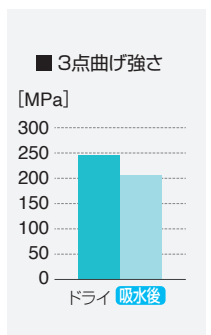

セラスマート 270(HT) は、従来のセラスマート同様のミリング性を有し、研磨性、光沢維持性に優れた透明性の高い高靱性ハイブリッドレジンブロックです。そのため、より透明性が求められる審美性の高いインレーやアンレー症例に適しています。

※下図のインレー症例は保険適用外になります。

CAD/CAM用高靱性ハイブリッドブロック

セラスマート 270 (HT)

サイズ●2形態=12, 14

色調●5色=A1HT, A2HT, A3HT, A3.5HT, B1HT

Aadva CAD/CAM用

包装・希望医院価格●5個1函(各色):
サイズ12=¥13,200、サイズ14=¥13,450

UNIVERSAL用

包装・希望医院価格●5個1函(各色):
サイズ12=¥13,200、サイズ14=¥13,450

吸水後 = 37°C水中浸漬7日後
全てジーシー研究所測定データ

管理医療機器 歯科切削加工用レジン材料 セラスマート270 228AABZX00115000

関連製品