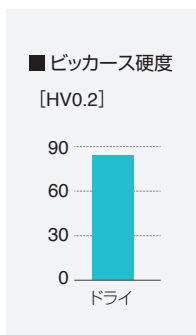

セラスマート 270 (HT)

CAD/CAM用高靱性ハイブリッドブロック

High Translucent Block

審美的透明感を再現したセラスマート

セラスマート 270 透明性の比較

審美性に優れた透明感を追求

口腔内スキャナー

IOS を用いた審美診療にフォーカス

セラスマート 270(HT) は、従来のセラスマート同様のミリング性を有し、研磨性、光沢維持性に優れた透明性の高い高靱性ハイブリッドレジンブロックです。そのため、より透明性が求められる審美性の高いインレーやアンレー症例に適しています。

※下図のインレー症例は保険適用外になります。

CAD/CAM用高靱性ハイブリッドブロック

セラスマート 270 (HT)

サイズ●2形態=12, 14

色調●5色=A1HT, A2HT, A3HT, A3.5HT, B1HT

Aadva CAD/CAM用

包装・希望医院価格●5個1函(各色):
サイズ12=¥13,200、サイズ14=¥13,450

UNIVERSAL用

包装・希望医院価格●5個1函(各色):
サイズ12=¥13,200、サイズ14=¥13,450

吸水後 = 37°C水中浸漬7日後
全てジーシー研究所測定データ

管理医療機器 歯科切削加工用レジン材料 セラスマート270 228AABZX00115000

関連製品