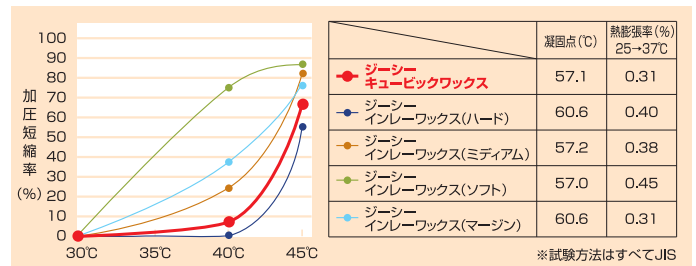

アラバスタアイボリー

ゴールドブラウン

グレー

Harmonic Color

模型との調和を考えたニュータイプのインレーワックスです。

模型との調和を考えた色調設定

- ニューフジロックの2色との同色化により、色調的な錯覚(膨張感・縮小感)に感わされることなく正確なワックスアップが行えます。
- 反対側同名歯や隣在歯を参考にしやすくバランスの良い、より正確なワックスアップが行えます。
- インフォームドコンセントの一環としてワクシング診断用や試適用として活用可能。患者さんに理解していただきやすい組合せです。

使いやすく、経済性に優れたニューフォーム&パッケージ

- 長方体のワックス形状は、作業にちょうど良い高さ。量が少なくなくても最後まで快適に使用できます。
- 紙とプラスチックだけの簡易包装のため廃棄しやすく環境にも配慮しています。

精度と操作感に優れたワックス特性 特に電気インスツルメントとの相性は抜群です。

- 溶融温度は低めながら、硬めのワックスと同様の硬化特性。熱膨張もマージン用と同等に抑えてありますので変形が少なく正確なパターンが制作できます。
- サッと溶解できるので電気インスツルメントを低めの温度に設定でき、より高い精度と作業効率アップに役立ちます。また、流れすぎず盛り上げ性に優れています。
- わずかに硬めながら脆さや引っかかり感がなく軽い力で快適に彫刻可能。削りカスもベタつきにくくなっています。

インレーワックス

ジーシー キュービックワックス

新発売

- 種類: 1種=30mm(幅)×30mm(奥行)×50mm(高さ)
- 色調: 3色=アラバスタアイボリー、ゴールドブラウン、グレー
- 包装: 1函=40g

医療用具許可番号 27BZO178号