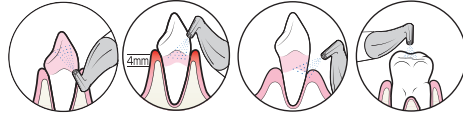

ジーシー 歯面清掃パウダー +

水溶性が高く歯周ポケット内にも噴射可能

パウダー主成分のエリスリトールは、洋ナシや味噌等に含まれる天然糖のため、糖尿病の患者さんにも低GI*のパウダーで処置できます。また水溶性が高いため、狭いスペースや歯周ポケット内にもパウダーが残りやすくなっています。

*Glycemic Index(グリセミック・インデックス)

※弊社エアフローを既にご使用の医院様
「ジーシー 歯面清掃パウダー + (エリスリトール)」をご使用される場合、パウダーチャージャー内
供給エア圧の変更が必要のため弊社支店・営業所までご連絡ください。

ジーシー 歯面清掃パウダー +
内容量: 120g
主成分: エリスリトール
平均粒径: 14μm
保管条件: 周囲温度~25°C、相対湿度~90%

ジーシー 歯面清掃パウダー +

エアフローハンドピース

- ・さまざまな症例で使用可能
- ・歯冠から歯肉縁下4mmまで、歯間等の清掃
- ・露出根面、インプラントの洗浄

ペリオフローハンドピース

- ・歯周ポケット内の洗浄
- ポケット深さ4~9mmまでの症例
- 根分岐部病変のI度(初期)とII度(部分期)に適応

ビルトインタイプ ユニット搭載型 【対応機種:オプション品】イオム アクア / イオム ナゴミ

EOM AQUA

EOM 和 なごみ

キットエアフローハンドピース
包装●ハンドピース1本、イーゼークリン、Oリングセット

キットペリオフローハンドピース
包装●ハンドピース1本、ペリオフローノズル(20本入)、ノズルリムーバー

ジーシー 歯面清掃パウダー +
内容量: 120g
主成分: エリスリトール
平均粒径: 14μm
保管条件: 周囲温度~25℃、相対湿度~90%
包装●1本