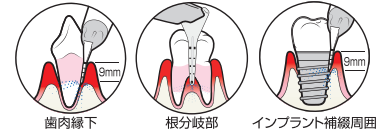

ジーシー 歯面清掃パウダー +
内容量: 120g
主成分: エリスリトール
平均粒径: 14μm
保管条件: 周囲温度~25°C、相対湿度~90%

ジーシー 歯面清掃パウダー +

エアフローハンドピース

- ・さまざまな症例で使用可能
- ・歯冠から歯肉縁下4mmまで、歯間等の清掃
- ・露出根面、インプラントの洗浄

ペリオフローハンドピース

- ・歯周ポケット内の洗浄
- ポケット深さ4~9mmまでの症例
- 根分岐部病変のI度(初期)とII度(部分期)に適応

ビルトインタイプ ユニット搭載型 【対応機種:オプション品】イオム アクア / イオム ナゴミ

EOM AQUA

EOM 和 なごみ

キットエアフローハンドピース
包装●ハンドピース1本、イーゼークリン、Oリングセット

キットペリオフローハンドピース
包装●ハンドピース1本、ペリオフローノズル(20本入)、ノズルリムーバー

ジーシー 歯面清掃パウダー +
内容量: 120g
主成分: エリスリトール
平均粒径: 14μm
保管条件: 周囲温度~25℃、相対湿度~90%
包装●1本