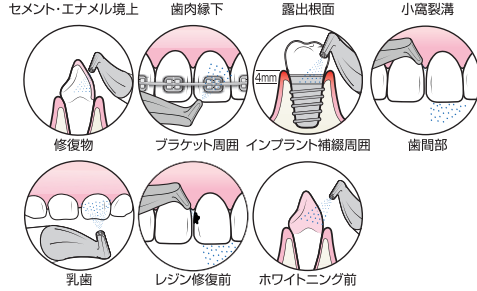

ペリオフロー

歯周ポケット内に噴射し効率良く清掃可能

ペリオフローは、ペリオフローノズルを歯周ポケット内に挿入しパウダーと水を噴射できるため、スクレーパー等と比較して短時間で清掃できます。

ペリオフローノズル

ディスポーザブル式

■動かし方
・垂直方向に上下動
させながら5秒間

■挿入する箇所
・小白歯2カ所
・大白歯4カ所

■歯1本に必要な
清掃時間
・小白歯は20秒程度
・大白歯は30秒程度

ジーシー 歯面清掃パウダー +

水溶性が高く歯周ポケット内にも噴射可能

パウダー主成分のエリスリトールは、洋ナシや味噌等に含まれる天然糖のため、糖尿病の患者さんにも低GI*のパウダーで処置できます。また水溶性が高いため、狭いスペースや歯周ポケット内にもパウダーが残りやすくなっています。

*Glycemic Index(グリセミック・インデックス)

※弊社エアフローを既にご使用の医院様
「ジーシー 歯面清掃パウダー + (エリスリトール)」をご使用される場合、パウダーチャージャー内
供給エア圧の変更が必要のため弊社支店・営業所までご連絡ください。

ジーシー 歯面清掃パウダー +
内容量: 120g
主成分: エリスリトール
平均粒径: 14μm
保管条件: 周囲温度~25°C、相対湿度~90%

ジーシー 歯面清掃パウダー +

エアフローハンドピース

- ・さまざまな症例で使用可能
- ・歯冠から歯肉縁下4mmまで、歯間等の清掃
- ・露出根面、インプラントの洗浄

ペリオフローハンドピース

- ・歯周ポケット内の洗浄
- ポケット深さ4~9mmまでの症例
- 根分岐部病変のI度(初期)とII度(部分期)に適応

ビルトインタイプ ユニット搭載型 【対応機種:オプション品】イオム アクア / イオム ナゴミ

EOM AQUA

EOM 和 なごみ

キットエアフローハンドピース
包装●ハンドピース1本、イーゼークリン、Oリングセット

キットペリオフローハンドピース
包装●ハンドピース1本、ペリオフローノズル(20本入)、ノズルリムーバー

ジーシー 歯面清掃パウダー +
内容量: 120g
主成分: エリスリトール
平均粒径: 14μm
保管条件: 周囲温度~25℃、相対湿度~90%
包装●1本